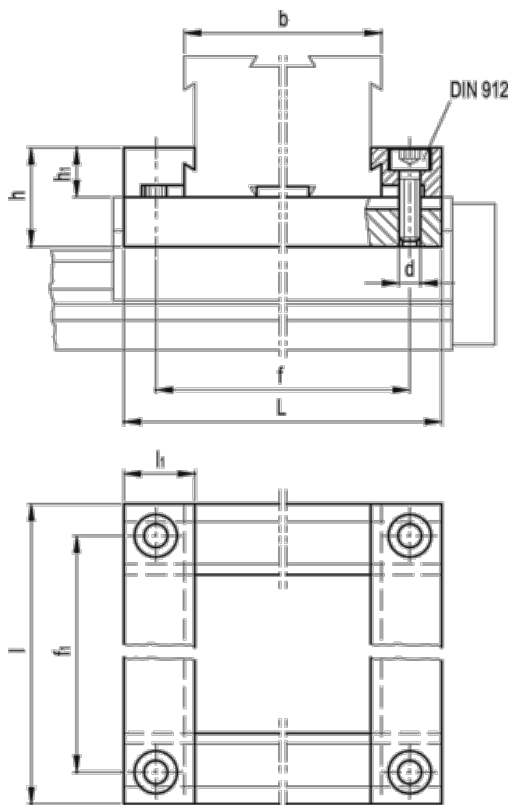

Varenummer: 20786087

Beskrivelse: Samlekoblingsenhed X-Y GN 900.2-50-67

Mål

b = 50

l1 = 10.0

d = M3

f = 58.0

f1 = 58.0

h = 14.0

h1 = 7.0

L = 67

l = 67